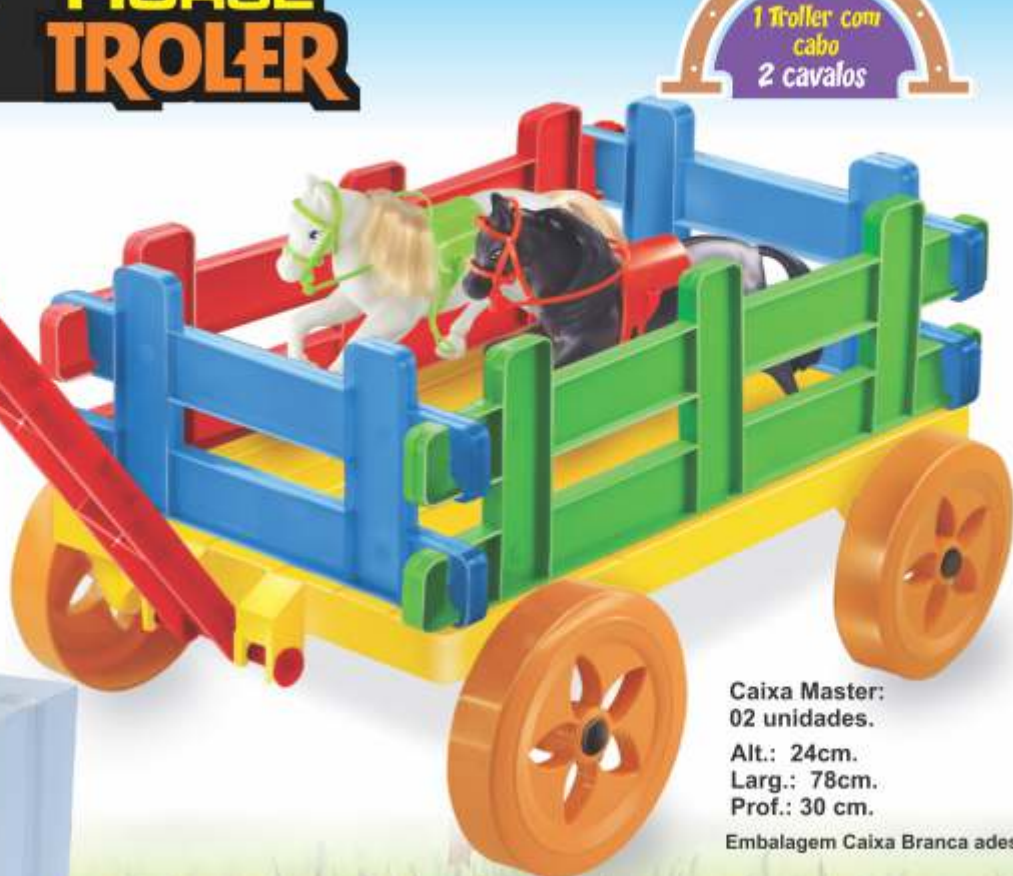

Embalagem blister

Medidas do brinquedo:
30 x 21 x 58 cm.

Caixa Master
com 02 unidades.

Brinquedos

Super Conversivel Fashion
Ref.: 2364

HORSE TROLER

1 Troller com
cabo
2 cavalos

Horse Troler
Ref.: 2344

7 899455 903447

Caixa Master:
02 unidades.

Alt.: 24cm.
Larg.: 78cm.
Prof.: 30 cm.

Embalagem Caixa Branca adesivada

SUPER CONVERSIVEL

Caixa Master 02 unidades.

Medidas
do brinquedo:
Alt.:.....30cm.
Larg.: 21cm.
Prof.: 58 cm.