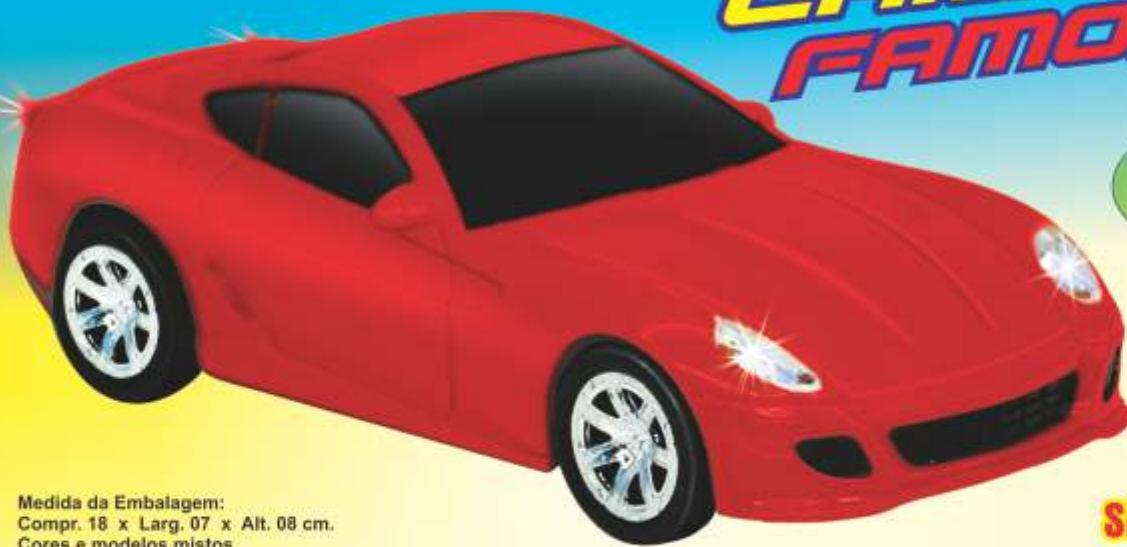

Super Conversivel
Ref.: 2339

7 899455 903393

Embalagem Blister

COLEÇÃO CARROS FAMOSOS

COM SOM,
FRICÇÃO E LUZ

Medida da Embalagem:
Compr. 18 x Larg. 07 x Alt. 08 cm.
Cores e modelos mistos

SÃO 6 MODELOS
PARA COLECIONAR