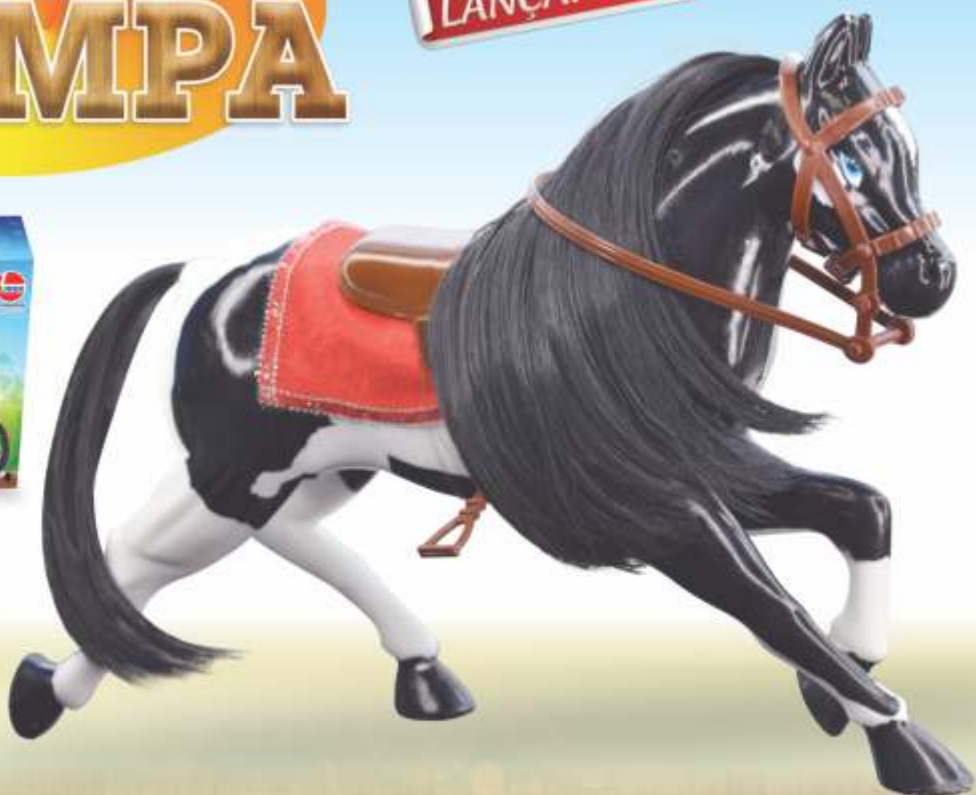

Lindo cavalo com crina e rabo

A boneca não acompanha o brinquedo. Imagem apenas ilustrativa.

LANÇAMENTO

Para passear com sua boneca!

Eseva e Pente

Cavalo Fashion
 Ref: **2458**
 Código de Barras

Caixa Master: 06 unidades
 Medidas da Embalagem:
 38 cm x 22,5 cm x 10,5 cm

Acompanha:
 Um cavalo fashion com acessórios

CAVALO PAMPA

LANÇAMENTO

**UM CAVALO COM
 ACESSÓRIOS IGUAL
 AO DE VERDADE**

Acompanha:
 Um cavalo pampa com acessórios

Caixa Master: 06 unidades
 Medidas da Embalagem:
 38 cm x 22,5 cm x 10,5 cm