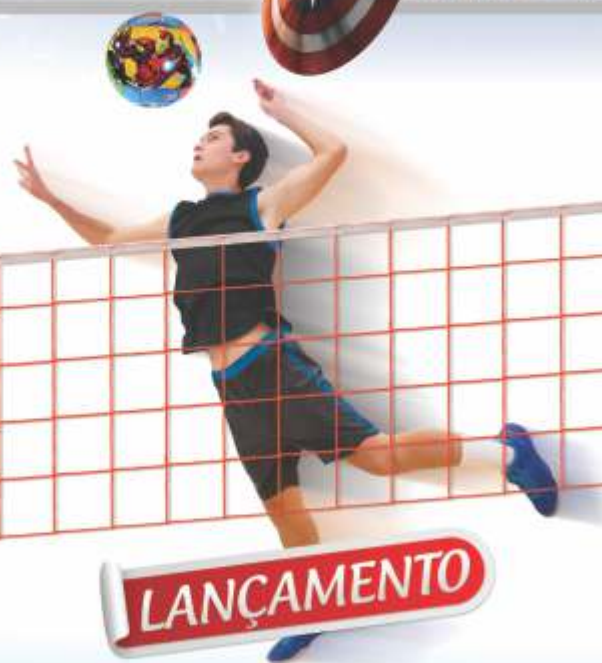

BOLA VINIL TRAÇO

Bola Vinil Traço 8"
Avengers

Ref: **2322**

Embalagem: 120 bolas
sortidas e vazias
Medidas produto:
20 x 20 cm

Código de barras

KIT VÔLEI

MARVEL
AVENGERS

Acompanha:
01 Bola de EVA 8 decorada
01 Rede de Nylon